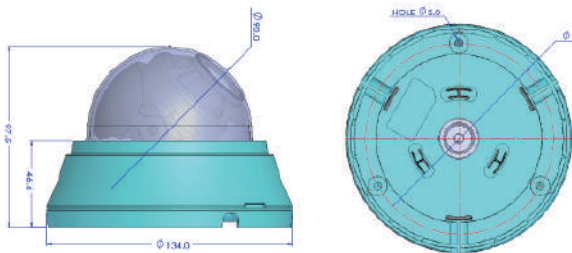

### FEATURES

- 2メガピクセル SONY CMOS センサー(IMX307)
- Full HD 解像度
- WDR機能搭載 (Wide Dynamic Range)
- DNR 機能搭載(Digital Noise Reduction, 2D+3D)
- プライバシーマスキング機能搭載
- 2.7~12mmDCモーターレンズ
- AHD、TVI出力可能
- ワンケーブル仕様採用 ( Power Over Coax )

### DIMENSION