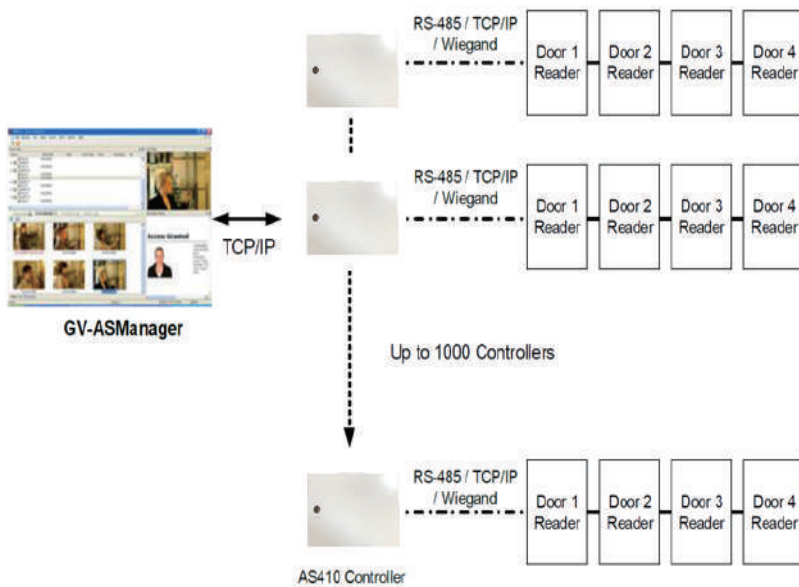

AS Controller

入退室管理制御コントローラー

AS Controller シリーズ は世界標準の Wiegand I/F を備え各種リーダーに幅広く対応した入退室管理用コントローラーです。入出力接点は発報も含め容易に設定制御する事が可能です。ASManager プログラムと連携し、入退室管理だけでなくエレベータ制御及び映像監視システムと統合した幅広いシステム構築が可能になります。

製品仕様	AS1620	AS2120	AS4110	AS8110
接続ドア数	1 ドア	2(4) ドア	4 ドア	8 ドア
接続リーダ数	最大 2 台	最大 4 台	最大 8 台	最大 8 台
リーダ通信仕様	Wiegand	Wiegand	Wiegand	Wiegand
最大カード登録枚数	100,000 枚	100,000 枚	100,000 枚	100,000 枚
履歴蓄積数	65,535 件	1,000,000 件	1,000,000 件	1,000,000 件
通信	TCP/IP	TCP/IP	TCP/IP	TCP/IP
I/O	IN4/OUT4 (DC 30V,3A;110V AC~250V AC,3A)NO/NC	IN8/OUT8 (DC 30V,3A;110V AC~250V AC,3A)NO/NC	IN16/OUT24 (DC 30V,3A;110V AC~250V AC,3A)NO/NC	IN16/OUT24 (DC 30V,3A;110V AC~250V AC,3A)NO/NC
パッケージ寸法	101×111.4×27.5mm	210×204×46.6mm	210×187×40mm	210×187×40mm
パッケージ重量	235g	810g	900g	900g
電源	DC12V/3A Max PoE+ 対応	DC12V/3A Max PoE+ 対応	DC12V/3A Max	DC12V/4A Max
作動温度	0℃～ 50℃	0℃～ 50℃	0℃～ 50℃	0℃～ 50℃
作動湿度	5%～ 95%(結露無きこと)	5%～ 95%(結露無きこと)	5%～ 95%(結露無きこと)	5%～ 95%(結露無きこと)

「システム構成図」

「外観図」

ピン	説明	ピン	説明	ピン	説明
DO 1	ロック	DI 1	ドア接点	WiegandA	入室リーダー
DO 2	アラーム	DI 2	出口接点	WiegandB	退室リーダー
DO 3	アクセス許可 LED	DI 3	火災接点	RS-485+/-	RS-485 リーダー
DO 4	アクセス拒否 LED	DI 4	撮影環境変化検知接点		

Contact

当社までお気軽にお問い合わせください。