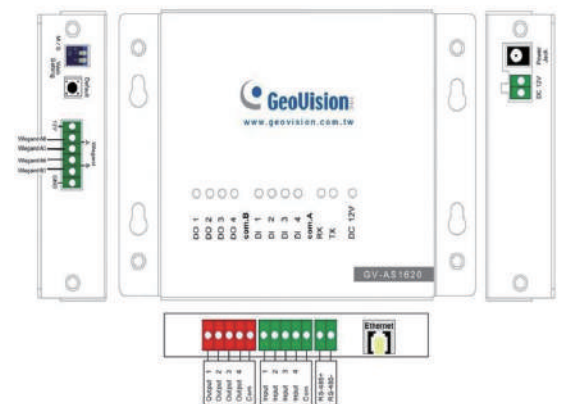

AS Controller

入退室管理制御コントローラー

AS Controller シリーズ は世界標準の Wiegand I/F を備え各種リーダーに幅広く対応した入退室管理用コントローラーです。入出力接点は発報も含め容易に設定制御する事が可能です。ASManager プログラムと連携し、入退室管理だけでなくエレベータ制御及び映像監視システムと統合した幅広いシステム構築が可能になります。

製品仕様	AS1620	AS2120	AS4110	AS8110
接続ドア数	1 ドア	2(4) ドア	4 ドア	8 ドア
接続リーダ数	最大 2 台	最大 4 台	最大 8 台	最大 8 台
リーダ通信仕様	Wiegand	Wiegand	Wiegand	Wiegand
最大カード登録枚数	100,000 枚	100,000 枚	100,000 枚	100,000 枚
履歴蓄積数	65,535 件	1,000,000 件	1,000,000 件	1,000,000 件
通信	TCP/IP	TCP/IP	TCP/IP	TCP/IP
I/O	IN4/OUT4 (DC 30V,3A;110V AC~250V AC,3A)NO/NC	IN8/OUT8 (DC 30V,3A;110V AC~250V AC,3A)NO/NC	IN16/OUT24 (DC 30V,3A;110V AC~250V AC,3A)NO/NC	IN16/OUT24 (DC 30V,3A;110V AC~250V AC,3A)NO/NC
パッケージ寸法	101×111.4×27.5mm	210×204×46.6mm	210×187×40mm	210×187×40mm
パッケージ重量	235g	810g	900g	900g
電源	DC12V/3A Max PoE+ 対応	DC12V/3A Max PoE+ 対応	DC12V/3A Max	DC12V/4A Max
作動温度	0℃～ 50℃	0℃～ 50℃	0℃～ 50℃	0℃～ 50℃
作動湿度	5%～ 95%(結露無きこと)	5%～ 95%(結露無きこと)	5%～ 95%(結露無きこと)	5%～ 95%(結露無きこと)

「システム構成図」

「外観図」

ピン	説明	ピン	説明	ピン	説明
DO 1	ロック	DI 1	ドア接点	WiegandA	入室リーダー
DO 2	アラーム	DI 2	出口接点	WiegandB	退室リーダー
DO 3	アクセス許可 LED	DI 3	火災接点	RS-485+/-	RS-485 リーダー
DO 4	アクセス拒否 LED	DI 4	撮影環境変化検知接点		

Contact

当社までお気軽にお問い合わせください。