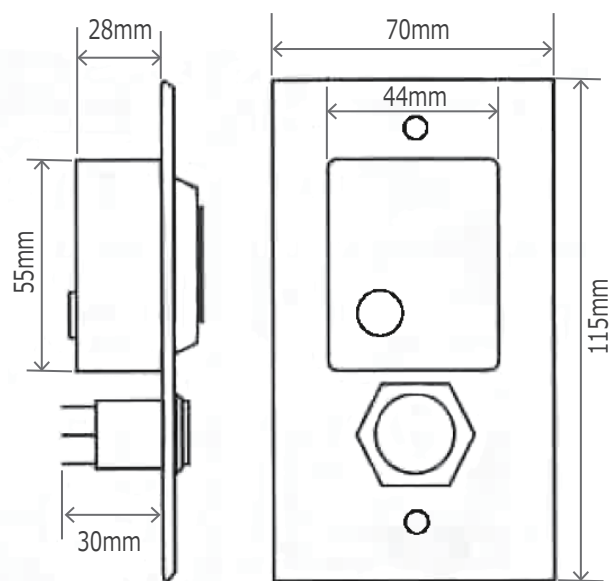

## 【製品仕様】

型式	SD-927PKC-NEQ	SD-927PKC-NEVQ
動作電圧	12～24VAC/VDC	
接点容量	DC12V/120mA	
リレー式	ドライ接点c(DC24V/3A)	
スイッチング容量	N/A	DC24V/3A
耐久性	N/A	500,000回
反応速度	0.01秒	
LEDカラー	スタンバイモード：Red, 解錠モード：Green	
出力時間	0.5～30秒 ※センサーが解錠モードの時	
検知範囲	60～200mm	
動作温度	-20℃～+55℃	
重量	85g	110g

## 【外観寸法】

[SD-927PKC-NEQ]

[SD-927PKC-NEVQ]