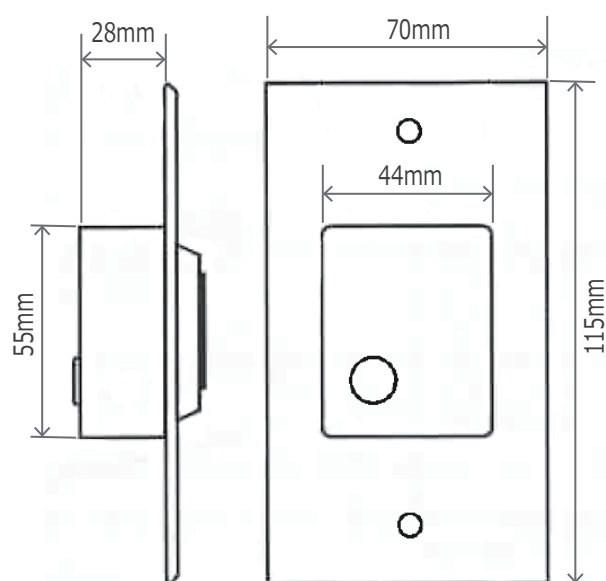

## 【製品仕様】

型式	SD-927PKC-NEQ	SD-927PKC-NEVQ
動作電圧	12～24VAC/VDC	
接点容量	DC12V/120mA	
リレー式	ドライ接点c(DC24V/3A)	
スイッチング容量	N/A	DC24V/3A
耐久性	N/A	500,000回
反応速度	0.01秒	
LEDカラー	スタンバイモード：Red, 解錠モード：Green	
出力時間	0.5～30秒 ※センサーが解錠モードの時	
検知範囲	60～200mm	
動作温度	-20℃～+55℃	
重量	85g	110g

## 【外観寸法】

[SD-927PKC-NEQ]

[SD-927PKC-NEVQ]