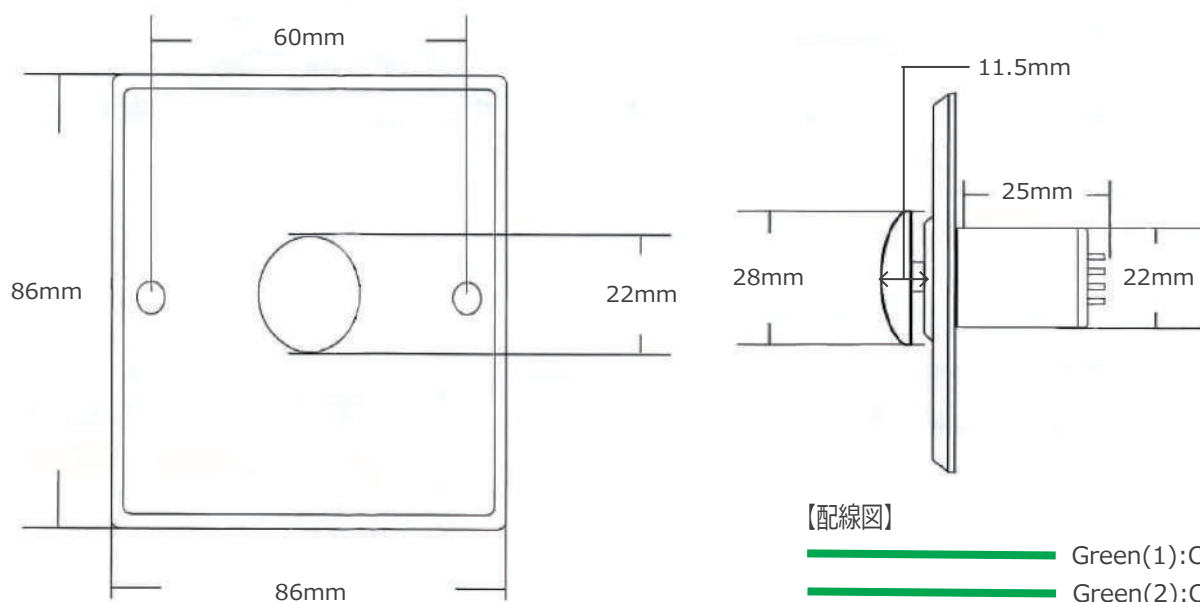

## 【製品仕様】

接点容量	AC125V ~ 250V/3A
出力接点	NO/NC/COM
ボタンカラー	GREEN
ボタン直径	28mm
パネルの厚さ	4mm, アルミニウム合金
設置方法	埋め込み型
耐久性	100,000 回
動作温度	-20℃ ~ +55℃
動作湿度	0 ~ 95% (相対湿度)
重量	96g
外形寸法	W86×H86×D25mm

## 【外観寸法】