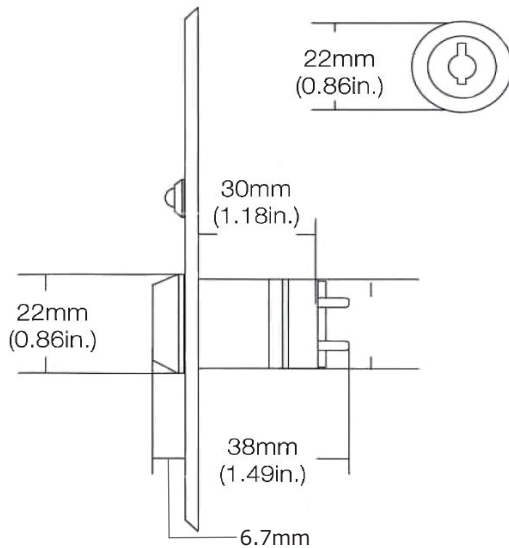

【製品仕様】

接点容量	AC125-250V/3A
出力接点	NO/NC/COM
電源	DC12V
LED カラー	スタンバイモード : Red, 解錠モード : Green
パネルの厚さ	0.9mm(ステンレススチール)
耐久性	100,000 回
設置方法	埋め込み型
キースイッチ	2 本付属
動作温度	-20℃~+55℃
動作湿度	0 ~ 95%(相対湿度)
重量	110g
外形寸法	W70×H115×D30mm

※押ボタンはオプションです。

【外観寸法】

【配線図】

Contact

当社までお気軽にお問い合わせください。

株式会社プライムセキュリティー <http://www.primesecurity.co.jp>

■ 本社

〒244-0002 神奈川県横浜市戸塚区矢部町 65 イェルコロレビル 1F

TEL:045-410-9235 FAX:045-410-9236

□ 大阪オフィス

〒530-0033 大阪府大阪市北区池田町 2-1-102

TEL:06-6136-1110 FAX:06-6136-1130

□ 札幌オフィス

〒003-0832 北海道札幌市白石区北郷二条 12 丁目 4-14

TEL:011-600-2400 FAX:011-876-8541