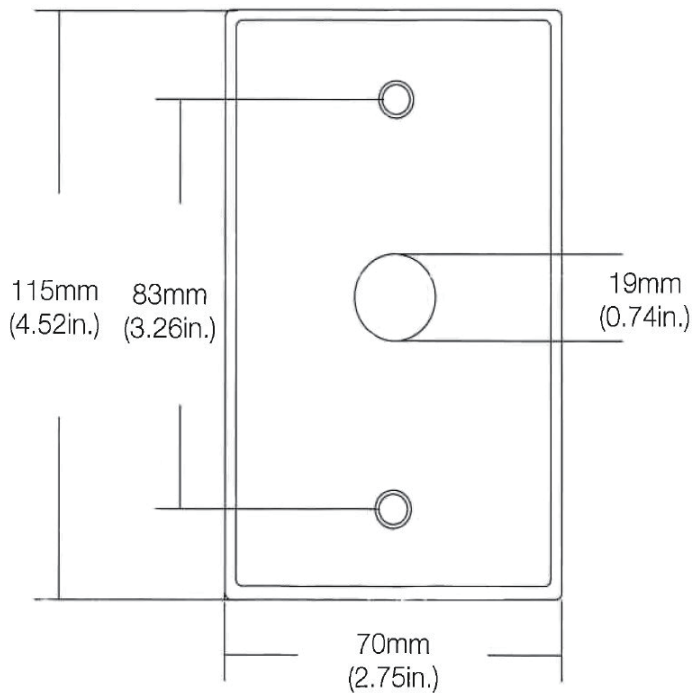

【製品仕様】

接点容量	AC125-250V/3A
出力接点	NO/NC/COM
電源	DC12V
LED カラー	スタンバイモード : Red, 解錠モード : Green
パネルの厚さ	0.9mm(ステンレススチール)
耐久性	100,000 回
設置方法	埋め込み型
キースイッチ	2 本付属
動作温度	-20℃~+55℃
動作湿度	0 ~ 95%(相対湿度)
重量	110g
外形寸法	W70×H115×D30mm

※押ボタンはオプションです。

【外観寸法】

【配線図】

Contact

当社までお気軽にお問い合わせください。

株式会社プライムセキュリティー <http://www.primesecurity.co.jp>

■ 本社

〒244-0002 神奈川県横浜市戸塚区矢部町 65 イェルコロレビル 1F

TEL:045-410-9235 FAX:045-410-9236

□ 大阪オフィス

〒530-0033 大阪府大阪市北区池田町 2-1-102

TEL:06-6136-1110 FAX:06-6136-1130

□ 札幌オフィス

〒003-0832 北海道札幌市白石区北郷二条 12 丁目 4-14

TEL:011-600-2400 FAX:011-876-8541