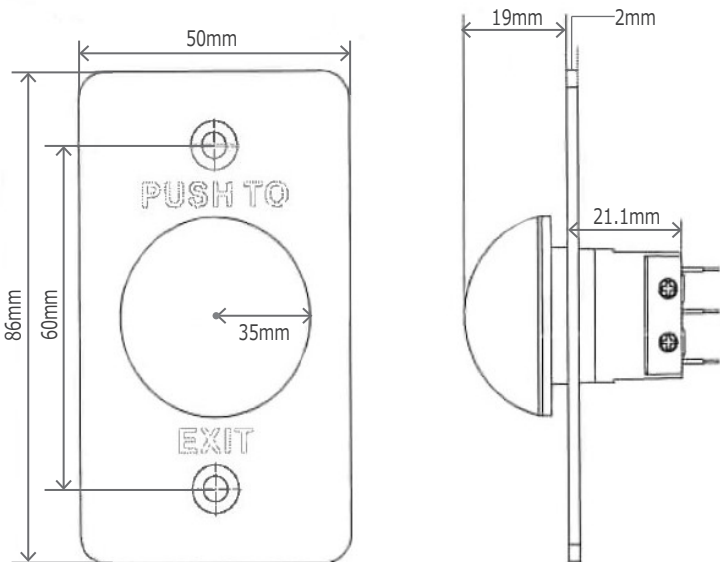

【製品仕様】

接点容量	DC36V/MAX 3A
出力接点	NO/NC/COM
耐久性	500,000 回
設置方法	埋め込み型
材質	304 ステンレススチールパネル, メタルボタン
動作温度	-10℃~+55℃
動作湿度	0 ~ 95%(相対湿度)
重量	180g
外形寸法	W50×H86×D40.1mm

【外観寸法】

Contact

当社までお気軽にお問い合わせください。

株式会社プライムセキュリティー <http://www.primesecurity.co.jp>