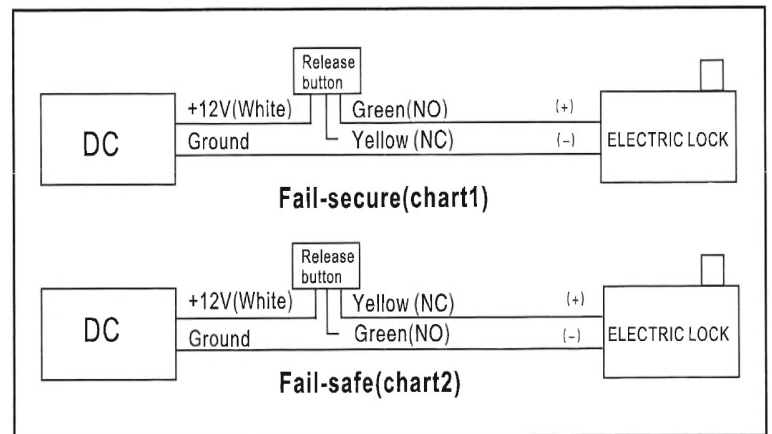

【製品仕様】

接点容量	DC36V/MAX 3A
出力接点	NO/NC/COM
耐久性	500,000 回
設置方法	埋め込み型
材質	304 ステンレススチールパネル, メタルボタン
動作温度	-10℃~+55℃
動作湿度	0 ~ 95%(相対湿度)
重量	180g
外形寸法	W50×H86×D40.1mm

【外観寸法】

Contact

当社までお気軽にお問い合わせください。

株式会社プライムセキュリティー <http://www.primesecurity.co.jp>