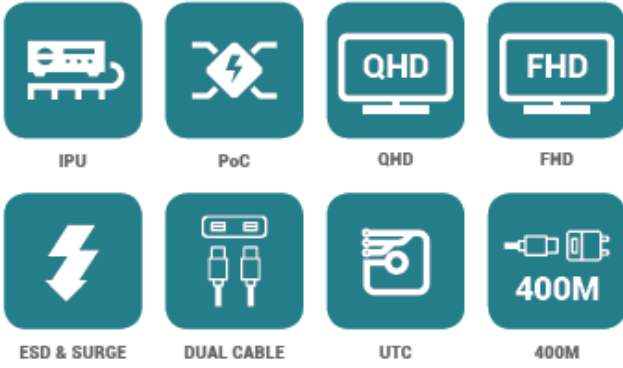

IPU-2004L

SPECIFICATION

VIDEO	
入力信号	AHD
対応カメラ解像度	2M & 4M & CVBS
出力信号	入力信号と同一
入力電源	AC100~220V 50Hz/60Hz
出力電圧	31V
伝送距離	3C-2V 300m 5C-2V 400m
映像入力端子(カメラ側)	4CH
映像出力端子(DVR側)	4CH
UTC制御	対応
緑色LED	点灯：電源供給及び映像信号受信時 消灯：電源供給中止時
赤色LED	点灯：電源供給時 / 消灯：電源供給中止時 / 点滅：DIPスイッチはON・カメラ接続しない時
消費電力	約60W(42IRバレットカメラ4台接続時)
動作温度/動作湿度	-10° ~ +50° / 0~80%結露なき事
材質	スチル
重量	1.5Kg
外形寸法	228(W) x 45(H) x 225(D)mm

FEATURES

- 一本の同軸ケーブルで電源+UTC+映像重畳して伝送します。
- 多様なHD-Analog信号を支援しております。(AHD/TVI/CVI)
- 2Mワンケーブルカメラと4Mワンケーブルカメラとも仕様が可能です。
- カメラ消費電力によりまして5C2V同軸ケーブルで最大400m伝送が可能です。
- 既存の同軸ケーブルを使用してHDAnalogカメラに変換できるため施工性向上が図れます。
- DC12V用カメラを接続しても受信機からカメラの電圧をチェックして電源を供給する機能があり、施工ミスから出るカメラ故障を未然に防止が出来ます。