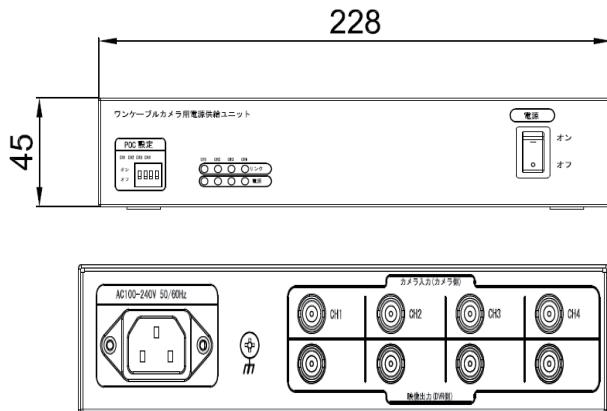

DIMENSION

株式会社プライムセキュリティー <http://www.primesecurity.co.jp/>

■ 本社
〒244-0002 神奈川県横浜市戸塚区矢部町 65 イェルコローレビル 1F
TEL:045-410-9235 FAX:045-410-9236

□ 大阪オフィス
〒530-0033 大阪府大阪市北区池田町 2-1-102
TEL:06-6136-1110 FAX:06-6136-1130

□ 札幌オフィス
〒003-0832 北海道札幌市白石区北郷二条 12 丁目 4-14
TEL:011-600-2400 FAX:011-876-8541