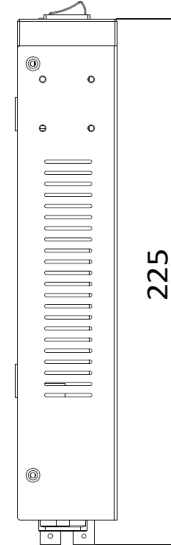

DIMENSION

株式会社プライムセキュリティー <http://www.primesecurity.co.jp/>

■ 本社
〒244-0002 神奈川県横浜市戸塚区矢部町 65 イェルコローレビル 1F
TEL:045-410-9235 FAX:045-410-9236

□ 大阪オフィス
〒530-0033 大阪府大阪市北区池田町 2-1-102
TEL:06-6136-1110 FAX:06-6136-1130

□ 札幌オフィス
〒003-0832 北海道札幌市白石区北郷二条 12 丁目 4-14
TEL:011-600-2400 FAX:011-876-8541