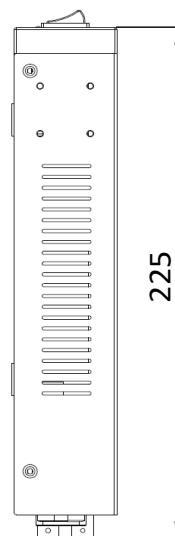

DIMENSION

株式会社プライムセキュリティー <http://www.primesecurity.co.jp/>

■本社

〒244-0002 神奈川県横浜市戸塚区矢部町 65 イェルコローレビル 1F
TEL:045-410-9235 FAX:045-410-9236

□大阪オフィス

〒530-0033 大阪府大阪市北区池田町 2-1-102
TEL:06-6136-1110 FAX:06-6136-1130

□札幌オフィス

〒003-0832 北海道札幌市白石区北郷二条 12 丁目 4-14
TEL:011-600-2400 FAX:011-876-8541