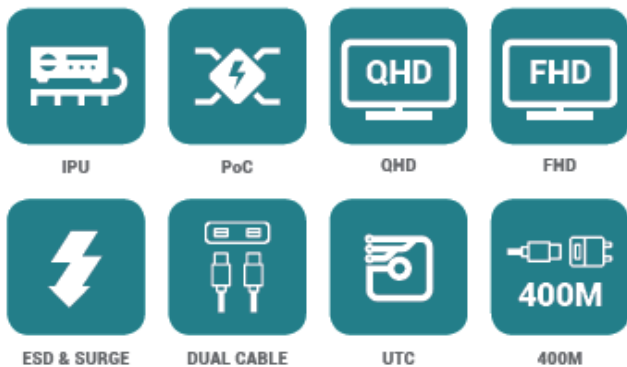

IPU-2008L

SPECIFICATION

VIDEO	
入力信号	AHD
対応カメラ解像度	2M & 4M & CVBS
出力信号	入力信号と同一
入力電源	AC100~220V 50Hz/60Hz
出力電圧	31V
伝送距離	3C-2V 300m 5C-2V 400m
映像入力端子(カメラ側)	8CH
映像出力端子(DVR側)	8CH
UTC制御	対応
緑色LED	点灯：電源供給及び映像信号受信時 消灯：電源供給中止時
赤色LED	点灯：電源供給時 / 消灯：電源供給中止時 / 点滅：DIPスイッチはON・カメラ接続しない時
消費電力	約120W(42IRレットカメラ8台接続時)
動作温度/動作湿度	-10° ~ +50° / 0~80%結露なき事
材質	スチル
重量	2.4Kg
外形寸法	362(W) x 45(H) x 225(D)mm

FEATURES

- 一本の同軸ケーブルで電源+UTC+映像重畳して伝送します。
- 多様なHD-Analog信号を支援しております。(AHD/TVI/CVI)
- 2Mワンケーブルカメラと4Mワンケーブルカメラとも仕様が可能です。
- カメラ消費電力によりまして5C2V同軸ケーブルで最大400m伝送が可能です。
- 既存の同軸ケーブルを使用してHDAalogカメラに変換できるため施工性向上が図れます。
- DC12V用カメラを接続しても受信機からカメラの電圧をチェックして電源を供給する機能があり、施工ミスから出るカメラ故障を未然に防止が出来ます。