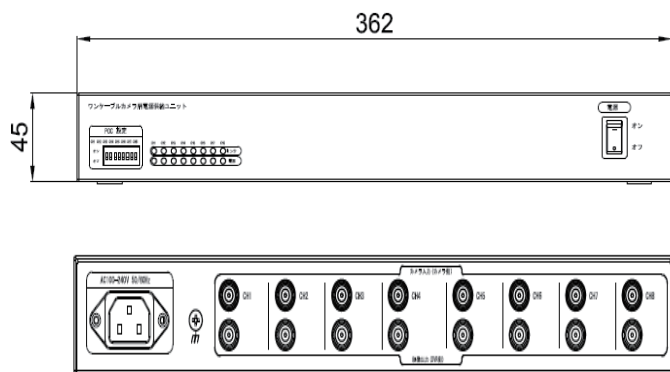

DIMENSION

株式会社プライムセキュリティー <http://www.primesecurity.co.jp/>

■本社

〒244-0002 神奈川県横浜市戸塚区矢部町 65 イェルコローレビル 1F
TEL:045-410-9235 FAX:045-410-9236

□大阪オフィス

〒530-0033 大阪府大阪市北区池田町 2-1-102
TEL:06-6136-1110 FAX:06-6136-1130

□札幌オフィス

〒003-0832 北海道札幌市白石区北郷二条 12 丁目 4-14
TEL:011-600-2400 FAX:011-876-8541