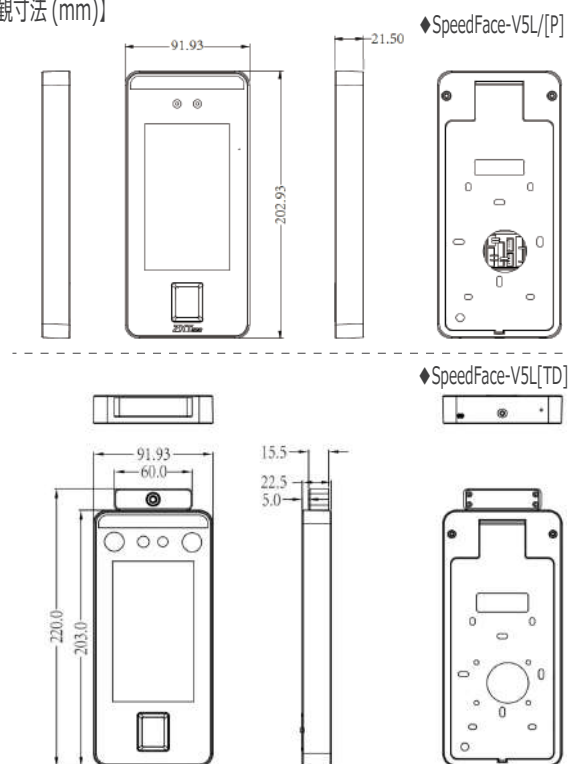

## 【特殊機能】

マスク検出機能	温度測定距離：30～50cm
体温測定機能	温度測定精度：±0.3℃
SpeedFace-V5L[TD]のみ	温度測定範囲：34～45℃

※マスク装着の顔認証はFAR(他人受け入れ率)を増加させます。  
マスクを装着したユーザーに対しては手のひらの認証を推奨いたします。  
温度測定データは参考用であり、医療用ではありません。

## 【製品仕様】

型番	SpeedFace-V5L	SpeedFace-V5L[P]	SpeedFace-V5L[TD]
ディスプレイ	5インチタッチスクリーン		
最大顔登録数	6,000		
最大手のひら登録数	3,000		
最大指紋登録数	6,000(standard),10,000(optional)		
最大カード登録数	10,000		
最大履歴保持数	200,000		
OS	Linux		
標準機能	ICカードモジュール、ADMS、アクセスレベル、休日、APB ※SpeedFace-V5L[TD]はICカードリーダモジュールは搭載されていません。		
ハードウェア	900MHzデュアルコアCPU、メモリ512MB RAM/8G Flash、2MP WDR 低照度カメラ		
通信方式	TCP/IP、Wiegand input/output、RS485		
入出力	電気錠出力、ドアセンサー、退出スイッチ、アラーム出力、補助入力		
カードリーダモジュール	13.56MHz、ICカード(Mifare)		
顔認証速度	0.5秒以下(マスク非装着時)		
電源	DC12V/3A		
動作温度/湿度	10%～90%(結露なき事)/0℃～45℃		
寸法(W×H×D)	91.93×202.93×21.5mm	91.93×220×22.5mm	

## 【参考構成図】

## 【外観寸法(mm)】