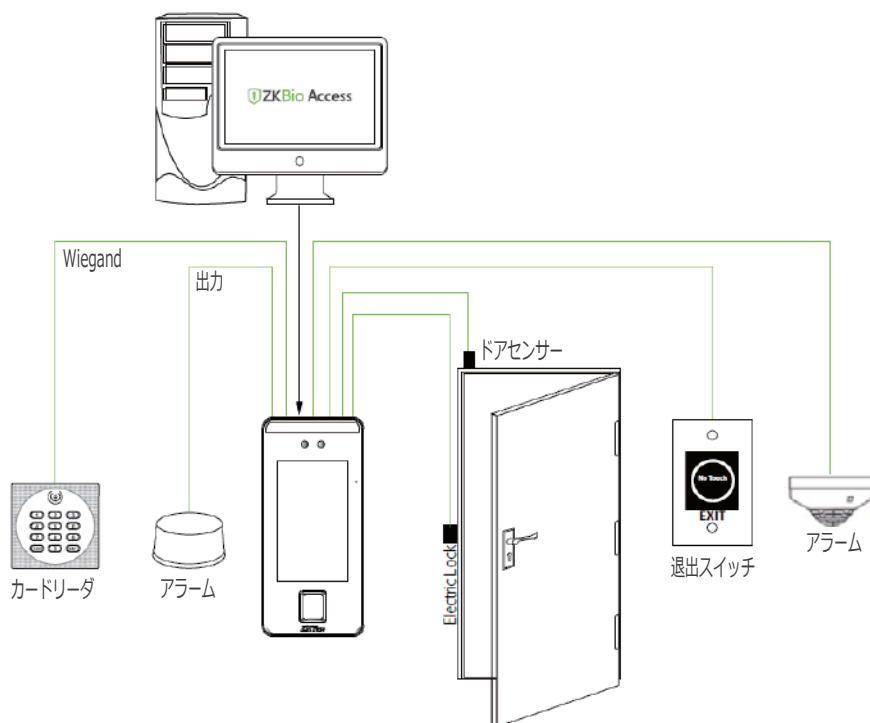

【特徴】

- ■ディープラーニング顔認証
- ■タッチレスバイオメトリクス認証、温度検出、マスク装着の個人識別機能
- ■画像（レーザー、カラー、白黒写真）、ビデオ、3Dマスクによるなりすまし認証に対するアンチスプーニングアルゴリズム
- ■Mifare(13.56MHz) カードリーダモジュール搭載
  ※SpeedFace-V5L[TD]は、カードリーダモジュール非搭載となります。
- ■複合認証：顔/手のひら/指紋/カード/パスワードから認証方法を選択可能

【特殊機能】

マスク検出機能	温度測定距離：30～50cm
体温測定機能	温度測定精度：±0.3℃
SpeedFace-V5L[TD]のみ	温度測定範囲：34～45℃

※マスク装着の顔認証はFAR(他人受け入れ率)を増加させます。
マスクを装着したユーザーに対しては手のひらの認証を推奨いたします。
温度測定データは参考用であり、医療用ではありません。

【製品仕様】

型番	SpeedFace-V5L	SpeedFace-V5L[P]	SpeedFace-V5L[TD]
ディスプレイ	5インチタッチスクリーン		
最大顔登録数	6,000		
最大手のひら登録数	3,000		
最大指紋登録数	6,000(standard),10,000(optional)		
最大カード登録数	10,000		
最大履歴保持数	200,000		
OS	Linux		
標準機能	ICカードモジュール、ADMS、アクセスレベル、休日、APB ※SpeedFace-V5L[TD]はICカードリーダモジュールは搭載されていません。		
ハードウェア	900MHzデュアルコアCPU、メモリ512MB RAM/8G Flash、2MP WDR 低照度カメラ		
通信方式	TCP/IP、Wiegand input/output、RS485		
入出力	電気錠出力、ドアセンサー、退出スイッチ、アラーム出力、補助入力		
カードリーダモジュール	13.56MHz、ICカード(Mifare)		
顔認証速度	0.5秒以下(マスク非装着時)		
電源	DC12V/3A		
動作温度/湿度	10%～90%(結露なき事)/0℃～45℃		
寸法(W×H×D)	91.93×202.93×21.5mm	91.93×220×22.5mm	

【参考構成図】