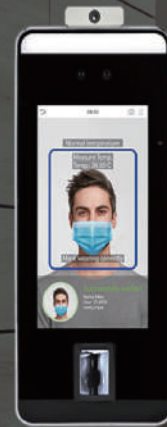

# SpeedFace-V5L Series

Face & Palm Verification and Fever Detection Terminal

SpeedFace-V5L

顔/指紋/ICカード

SpeedFace-V5L[P]

顔/指紋/手のひら

SpeedFace-V5L[TD]

顔/指紋/手のひら/体温測定

SpeedFace-V5L シリーズ は、インテリジェントエンジニアリングの顔認識アルゴリズムと最先端のコンピュータービジョンテクノロジーを採用した最新ディープラーニング顔認証ターミナルです。

大容量で迅速な認証を実現し、顔認証と手のひら認証の両方をサポートあらゆるニーズに対し、セキュリティを向上させます。

体温とマスク検出機能を備えたSpeedFace-V5Lシリーズは、細菌の拡散を減らし病院、工場、学校、商業ビル、駅などのあらゆる施設や公共エリアでの感染を予防する効果があります。

- ◆タッチレス認識技術と新機能の温度検出およびマスクを装着した個人識別が認識可能、衛生上の懸念を効果的に排除します。
- ◆究極のアンチスプーニングアルゴリズムにより偽の写真やビデオ等による、なりすまし顔認識を防止します。
- ◆3-in-1の手のひら認識(形状/掌紋/静脈)が片手0.35秒で認証します。
- ◆最大3,000の手のひらテンプレートと取得した手のひらデータの照合が可能です。

## 【特徴】

- ディープラーニング顔認証
- タッチレスバイオメトリクス認証、温度検出、マスク装着の個人識別機能
- 画像（レーザー、カラー、白黒写真）、ビデオ、3Dマスクによるなりすまし認証に対するアンチスプーニングアルゴリズム
- Mifare(13.56MHz) カードリーダモジュール搭載  
※SpeedFace-V5L[TD]は、カードリーダモジュール非搭載となります。
- 複合認証：顔/手のひら/指紋/カード/パスワードから認証方法を選択可能